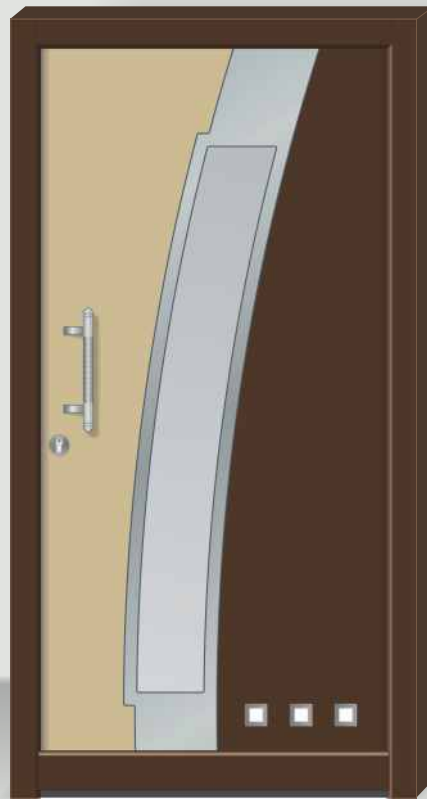

Die Beschreibungen der Haustüren auf den nachfolgenden Seiten betreffen die Holzhaustüren (HD). Für diese Modelle als Holz/Alu-Haustüren (HAD) stellen wir Ihnen eine Auswahl gestalterischer Farben für die Alu-Schalen auf der Seite 78 vor.

Holz/Alu -Haustüren Modell HAD 857

Farbe	Alu DB 703 Premium Metallic Finestruktur	Glasmotiv	SG 857
Applikation	Alu Ral 8017	Aussengriff	E 15074
		Led-Dioden	L5

Holz-Haustüren Modell HD 857

Farbe	Ral 7037	Glasmotiv	SG 857
Applikation	Alu Ral 8017	Aussengriff	E 15074
		Led-Dioden	L5

Modell HAD / HD 923

Farbe	Ral 8014	Glas	Ornamentglas
Applikation	Alu Ral 1001 Edelstahl	Aussengriff	E 8674
		Led-Dioden	L1

Farbe	Ral 9002	Glasmotiv	AG 168, SM 168
Applikation	Alu Ral 1001 Edelstahl	Aussengriff	E 63303