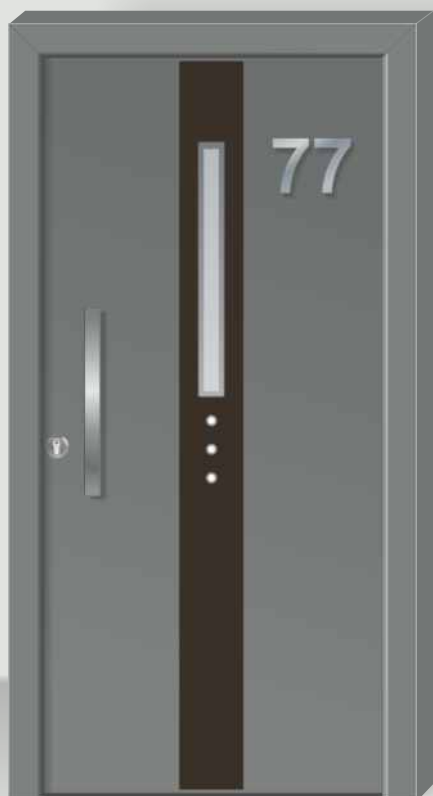

Die Beschreibungen der Haustüren auf den nachfolgenden Seiten betreffen die Holzhaustüren (HD). Für diese Modelle als Holz/Alu-Haustüren (HAD) stellen wir Ihnen eine Auswahl gestalterischer Farben für die Alu-Schalen auf der Seite 78 vor.

Holz/Alu -Haustüren Modell HAD 857

Farbe	Alu DB 703 Premium Metallic Finestruktur	Glasmotiv	SG 857
Applikation	Alu Ral 8017	Aussengriff	E 15074
		Led-Dioden	L5

Holz-Haustüren Modell HD 857

Farbe	Ral 7037	Glasmotiv	SG 857
Applikation	Alu Ral 8017	Aussengriff	E 15074
		Led-Dioden	L5

Modell HAD / HD 168

Modell HAD / HD 801

Farbe	Ral 8003 Ral 8001	Glas	Ornamentglas
Applikation	Edelstahl	Aussengriff	P 3216

Farbe	Ral 9016	Glasmotiv	SG 852, SM 856
Applikation	Alu HD Kirsch 2	Aussengriff	P 3216